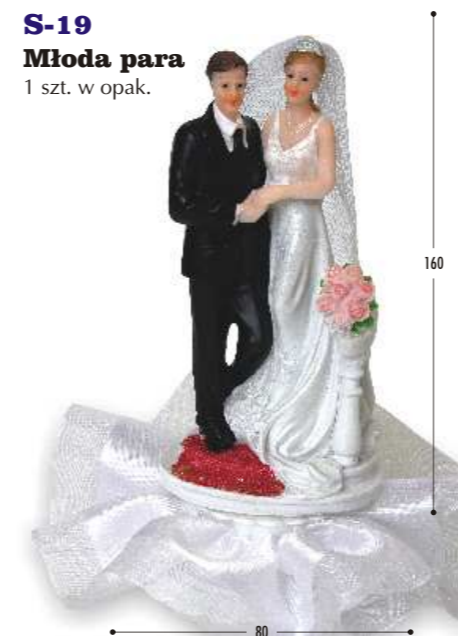

DEKORACJE
Ślubne

S-04
Stroik z parą młodą
Ø 110
wys. 130
1 szt. w opak.

S-26
Młoda para
1 szt. w opak.

S-15
Stroik z parą młodą
Ø 130
wys. 160
1 szt. w opak.

S-17
Młoda para
1 szt. w opak.

S-17
Młoda para
1 szt. w opak.

MS-06224
Młoda para
1 szt. w opak.

30359
Figurki dla dorosłych
1 szt. w opak.

MS-06222
Młoda para
1 szt. w opak.

S-18
Młoda para
1 szt. w opak.

S-20-1
Młoda para
1 szt. w opak.

S-21-1
Młoda para
1 szt. w opak.

S-19
Młoda para
1 szt. w opak.

S-20-2
Młoda para
1 szt. w opak.

S-21-2
Młoda para
1 szt. w opak.

S-07
Stroik z parą tańczącą
Ø 110
wys. 150
1 szt. w opak.

014

Gołąb średni

14 szt. w opak.

50