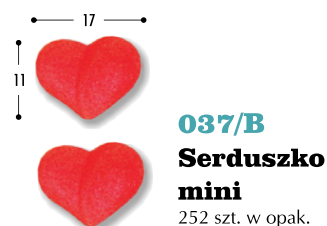

**398**  
**Jednorożec**  
Ø 25 mm  
12 szt. w opak.

**400**  
**Piłka nożna**  
Ø 25 mm  
12 szt. w opak.

**397**  
**Walentynkowy**  
Ø 25 mm  
12 szt. w opak.

**421**  
**Love**  
Ø 25 mm  
12 szt. w opak.

**422**  
**Szampan**  
Ø 25 mm  
12 szt. w opak.

**424**  
**Obrączki**  
Ø 25 mm  
12 szt. w opak.

**393/Z**  
**Oko**  
Ø 20 mm  
12 szt. w opak.  
**395/Z**  
50 szt. w opak.

**396/Z**  
**Dynia**  
Ø 20 mm  
12 szt. w opak.  
**396/Z**  
50 szt. w opak.

**398/Z**  
**Pajęczyna**  
Ø 20 mm  
12 szt. w opak.  
**399/Z**  
50 szt. w opak.

**400/Z**  
**Oko**  
Ø 20 mm  
12 szt. w opak.  
**401/Z**  
50 szt. w opak.

**MO-76**  
**Zestaw sere**

1

2

**Beziki Rozetki**