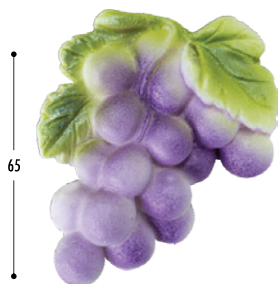

Ø 13cm  
9 szt. w opak.

**083/E2**

**Tabliczka  
komunijna  
z nadrukiem**

Ø 13cm  
9 szt. w opak.

**083/E3**  
**Tabliczka  
komunijna  
z nadrukiem**

Ø 13cm  
9 szt. w opak.

**083/E4**  
**Tabliczka  
komunijna  
z nadrukiem**

Ø 13cm  
9 szt. w opak.

**019/A**  
**Winogrona złote**  
24 szt. w opak.

**1901**  
**Winogrona perłowe**  
12 szt. w opak.

**1902**  
**Winogrona**  
50 szt. w opak.

**043**  
**Kielich z winogronami**  
12 szt. w opak.