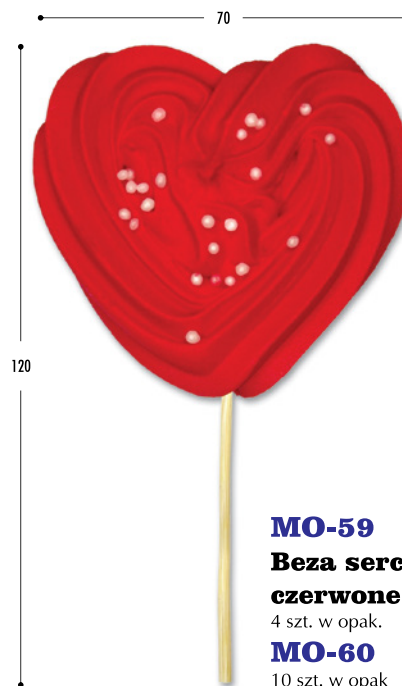

MO-59
Beza serce czerwone
4 szt. w opak.
MO-60
10 szt. w opak.