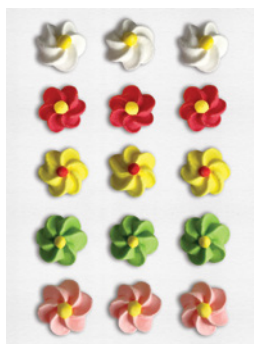

4504

Klocki Cukrowe

mix wzorów
24 szt. w opak.

1724

**Figurka
cukrowa L**

9 szt. w opak.

DEKORACJE WAFLOWE
WAFFER DECORATIONS

10141

**Motyłki
wafłowe**

mix wzorów
i kolorów
17 szt. na
arkuszu A4

3101
Koniki
6 szt. w opak.

1723
Dinozaury
8 szt. w opak.

55

40

Zestawy dekoracji cukrowych

Z-008