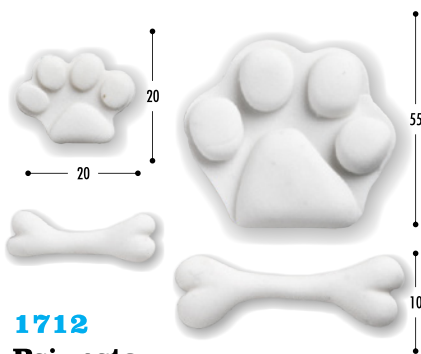

85

030
Żaglowiec
1 szt. w opak.

90

95

1710
Miś
z króliczkiem
biały lub brązowy
6 szt. w opak.

1712
Psi zestaw
kości i ślady psich łap
– 2 szt. kości, – 2 szt. śladów
6 zestawów w opakowaniu zbiorczym

1730
Miś z „1”
6 szt. w opak.