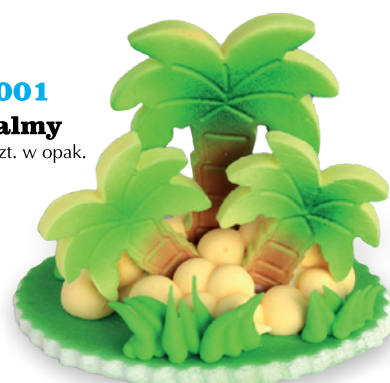

Figurki bajkowe – smok
mix kolorów 15 szt. w opak.

017/M

Figurki bajkowe – Afryka
mix wzorów 15 szt. w opak.

55

40

3001

Palmy
4 szt. w opak.

75

85

35

1717

Figurki bajkowe
15 szt. w opak.

018
Figurka duża
tygrys, miś, kot, żółw, pingwin, żaba, wiewiórka, słoń, pies, kaczką, lub mix wzorów
10 szt. w opak.

055
Rocznice dla dzieci od 1 do 10
1 szt. w opak.