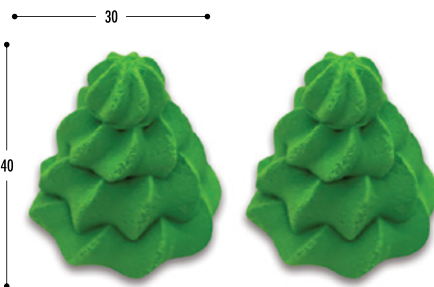

7601

Samochód mini
mix kolorów
18 szt. w opak.

dl. – 165 mm
szer. – 80 mm
wys. – 30 mm

076

**Samochody
na drodze**
1 szt. w opak.

079

Choinka stojąca
20 szt. w opak.

076/A