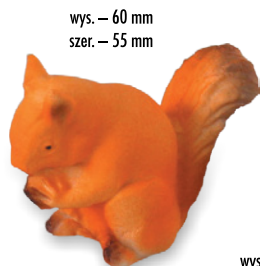

Figurki bajkowe – smok
mix kolorów 15 szt. w opak.

017/M

Figurki bajkowe – Afryka
mix wzorów 15 szt. w opak.

55

40

3001

Palmy
4 szt. w opak.

75

85

35

1717

Figurki bajkowe
15 szt. w opak.

018
Figurka duża
tygrys, miś, kot, żółw, pingwin, żaba, wiewiórka, słoń, pies, kaczką, lub mix wzorów
10 szt. w opak.

055
Rocznice dla dzieci od 1 do 10
1 szt. w opak.