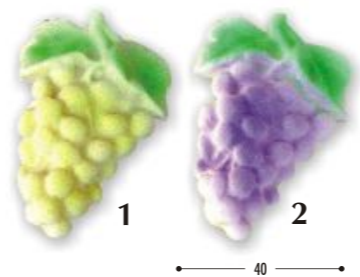

**Jajka**  
**czekoladowe**  
**marmurkowe**  
**mix kolorów**  
60233 - 800g  
60233/A - 12 szt.

W ofercie dostępne tylki,  
adaptry do tulek  
oraz worki  
do szprycowania

**LK-01**  
**Lukier**  
**królewski**  
173g

## DEKORACJE *Komunijne*

**Nowość**

**8305**  
**Książeczka z nadrukiem**  
1 szt. w opak.

**8301**  
**Tabliczka z kielichem**  
1 szt. w opak.

**8303**  
**Tabliczka z chłopcem**  
1 szt. w opak.

**8302**  
**Tabliczka z dziewczynką**  
1 szt. w opak.

**8304**  
**Tabliczka z insygniami**  
1 szt. w opak.

**043**  
**Kielich z winogronami**  
12 szt. w opak.

**083/A**  
**Tabliczka komunijna**  
Ø 11 cm  
1 szt. w opak.

**019**  
**Winogrona**  
24 szt. w opak.