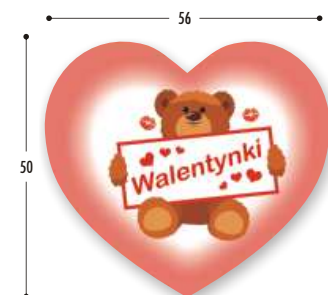

037/E
Tabliczka cukrowa z miśkiem
20 szt. w opak.