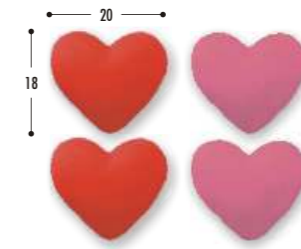

3704
Dwa serca czerwone
30 szt. w opak.

3705
Serca z kokardą perłowe
40 szt. w opak.

3706
Serca z kokardą czerwone
40 szt. w opak.

037/B
Serduszko mini
252 szt. w opak.

037
Serduszko małe płaskie
100 szt. w opak.

037/A
Serduszko wypukłe
czerwone lub różowe
100 szt. w opak.
D-037/A
10 szt. w opak.

037/D
Serduszko duże
54 szt. w opak.

037/P
Serduszko perłowe złote lub srebrne
100 szt. w opak.

088/C
Podkowa mała złota
20 szt. w opak.