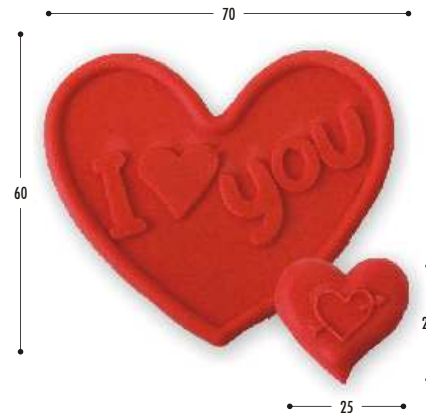

037/D
Serduszko duże złote
54 szt. w opak.

091/A
Amorek
14 szt. w opak.

091
Amorek
50 szt. w opak.

2121/W
Tabliczka cukrowa z Amorkiem
10 szt. w opak.

TAŚMY NA TORT Z NADRUKIEM NA FOLII

M439702
Taśma – serca
30m

M439702/1
Taśma – serca
1m

M439701
Taśma – serce z różą
30m

M439701/1
Taśma – serce z różą
1m

040
Tabliczka pod napis – serce
9 szt. w opak.

E898007
Czerwone serca
- miękkie
- 4 szt. duże
- 32 szt. małe
w opakowaniu