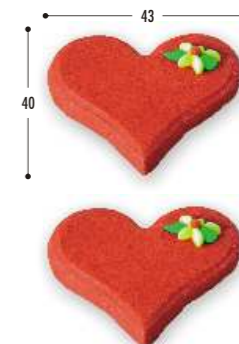

3704
Dwa serca czerwone
30 szt. w opak.

3705
Serca z kokardą perłowe
40 szt. w opak.

3706
Serca z kokardą czerwone
40 szt. w opak.

037/B
Serduszko mini
252 szt. w opak.

037
Serduszko małe płaskie
100 szt. w opak.

037/A
Serduszko wypukłe
czerwone lub różowe
100 szt. w opak.
D-037/A
10 szt. w opak.

037/D
Serduszko duże
54 szt. w opak.

037/P
Serduszko perłowe złote lub srebrne
100 szt. w opak.

088/C
Podkowa mała złota
20 szt. w opak.

037/D
Serduszko duże złote
54 szt. w opak.

091/A
Amorek
14 szt. w opak.

091
Amorek
50 szt. w opak.

2121/W
Tabliczka cukrowa z Amorkiem
10 szt. w opak.

TAŚMY NA TORT Z NADRUKIEM NA FOLII

M439702
Taśma – serca
30m

M439702/1
Taśma – serca
1m

M439701
Taśma – serce z różą
30m

M439701/1
Taśma – serce z różą
1m

040
Tabliczka pod napis – serce
9 szt. w opak.

E898007
Czerwone serca
- miękkie
- 4 szt. duże
- 32 szt. małe
w opakowaniu