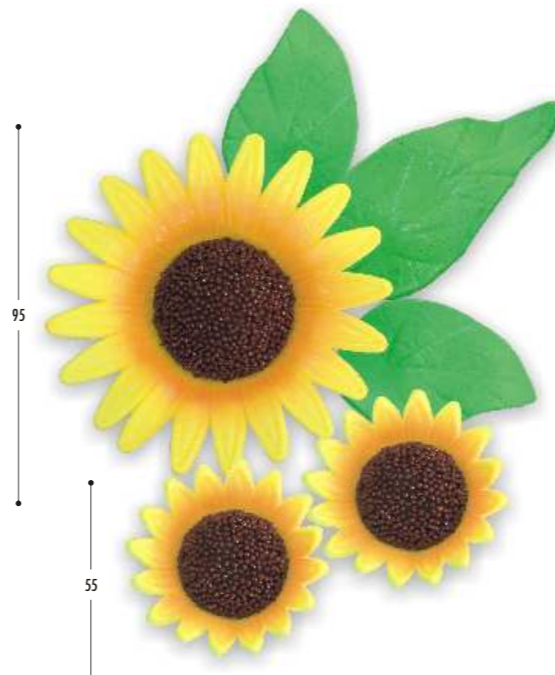

pomarańczowy, zielony
i fioletowy lub mix kolorów
12 szt. w opak.

60

60

wys. 25

Lilia

010/L
różowa, żółta,
pomarańczowa
lub mix kolorów
12 szt. w opak.

95

55

057

Słoneczniki - bukiet
zestaw

10142

**Kwiatki
Wafłowe 3D**

mix wzorów i kolorów
13 szt. na arkuszu A4

35

20

10115