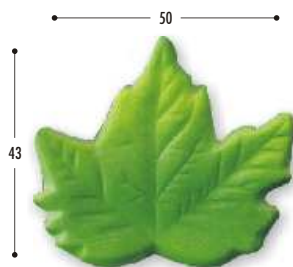

035/A
Listek mały
forma
100 szt. w opak.
D-035/A
Listek mały
forma
20 szt. w opak.