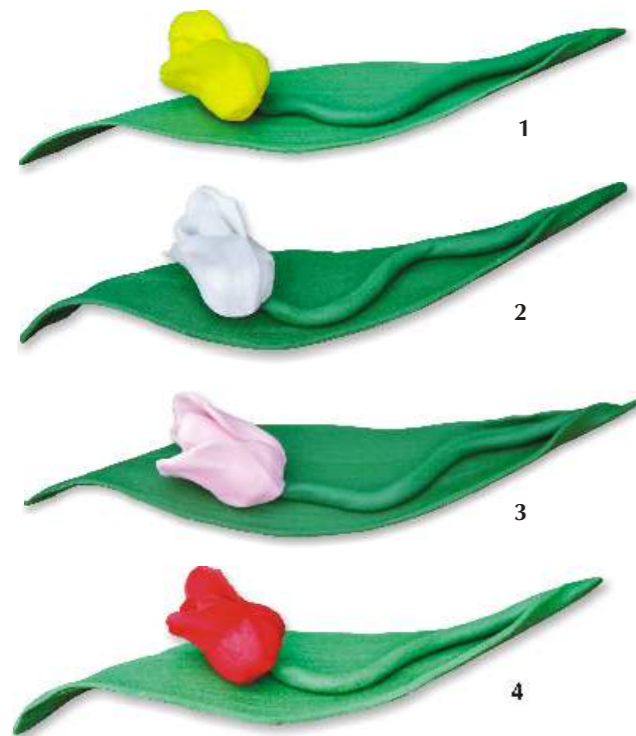

KWIATY
i Liście

7704/A
Kalia perłowa
12 szt. w opak.

7704/A
Kalia perłowa
12 szt. w opak.

7704
Kalia
12 szt. w opak.

7706
Tulipan na liściu
3 szt. w opak.

7706/A
Tulipan malowany na liściu
3 szt. w opak.

7705
Mak
Ø 7cm
6 szt. w opak.

7707
Tulipan
12 szt. w opak.

7707
Tulipan malowany
12 szt. w opak.

7708
Kwiatki w trzech odcieniach
turkusowe, amarantowe
12 szt. w opak.

7802
Kwiatki
36 szt. w opak.

7801
Kwiatki
36 szt. w opak.

0101
Róża biała
6 szt. w opak.
wys. 30

0101
Róża różowa
6 szt. w opak.
wys. 30

0101
Róża czerwona
6 szt. w opak.
wys. 30

0101
Róża granatowa
6 szt. w opak.
wys. 30

0101
Róża czarna
6 szt. w opak.
wys. 30

0102
Róża czarna
15 szt. w opak.
wys. 35