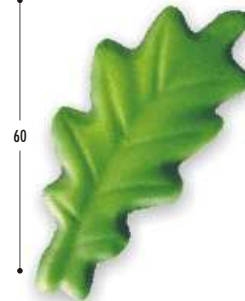

034
Liście
cieniowane
mix wzorów
150 szt. w opak.