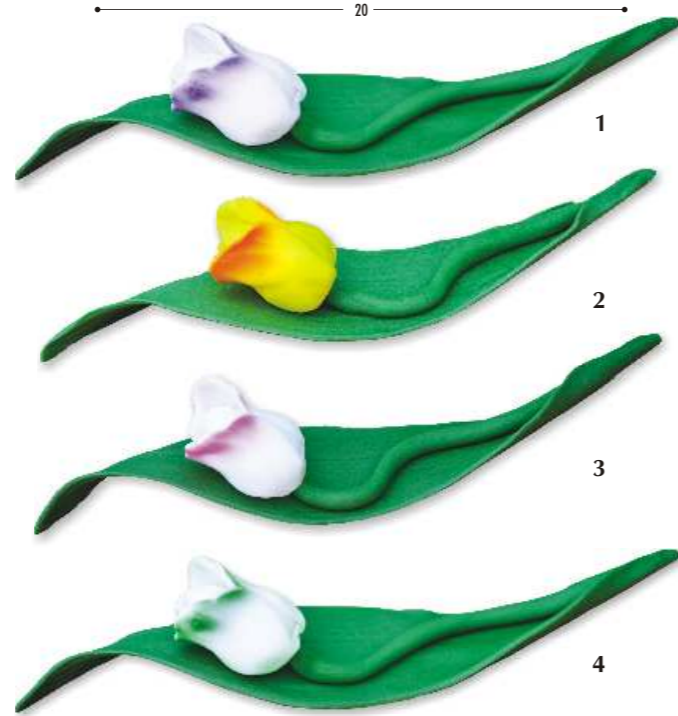

KWIATY
i Liście

7704/A
Kalia perłowa
12 szt. w opak.

7704/A
Kalia perłowa
12 szt. w opak.

7704
Kalia
12 szt. w opak.

7706
Tulipan na liściu
3 szt. w opak.

7706/A
Tulipan malowany na liściu
3 szt. w opak.

7705
Mak
Ø 7cm
6 szt. w opak.

0101
Róża różowa
6 szt. w opak.
wys. 30

0101
Róża czerwona
6 szt. w opak.
wys. 30

0101
Róża granatowa
6 szt. w opak.
wys. 30

0101
Róża czarna
6 szt. w opak.
wys. 30

0102
Róża czarna
15 szt. w opak.
wys. 35