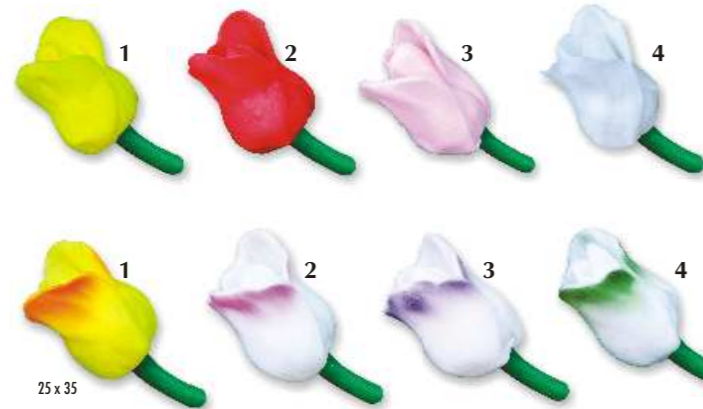

KWIATY
i Liście

7704/A
Kalia perłowa
12 szt. w opak.

7704/A
Kalia perłowa
12 szt. w opak.

7704
Kalia
12 szt. w opak.

7706
Tulipan na liściu
3 szt. w opak.

7706/A
Tulipan malowany na liściu
3 szt. w opak.

7705
Mak
Ø 7cm
6 szt. w opak.

0101
Róża różowa
6 szt. w opak.
wys. 30

0101
Róża czerwona
6 szt. w opak.
wys. 30

0101
Róża granatowa
6 szt. w opak.
wys. 30

0101
Róża czarna
6 szt. w opak.
wys. 30

0102
Róża czarna
15 szt. w opak.
wys. 35