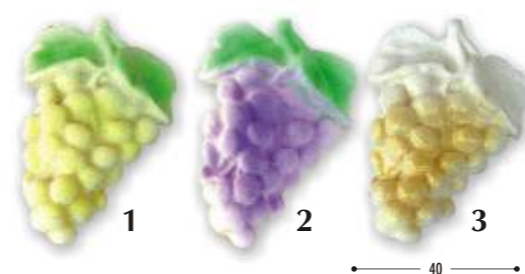

Nowość

Jajka
czekoladowe
marmurkowe
mix kolorów
60233 - 800g
60233/A - 12 szt.

W ofercie dostępne tylki,
adaptery do tylek
oraz worki
do szprycowania

Nowość

LK-01
Lukier
królewski
173g

DEKORACJE *Komunijne*

8304
Tabliczka
z insygniami
1 szt. w opak.

8302
Tabliczka z dziewczynką
1 szt. w opak.

8303
Tabliczka z chłopcem
1 szt. w opak.

8301
Tabliczka z kielichem
1 szt. w opak.

043
Kielich
z winogronami
12 szt. w opak.

083/A
Tabliczka komunijna
Ø 11cm
1 szt. w opak.

019
Winogrona
24 szt. w opak.

Nowość
1901
Winogrona
perłowe
12 szt. w opak.

089
Kolorowy mix
- winogrona
50 szt. w opak.

022
Kielich duży
18 szt. w opak.

094
Kielich stojący
1 szt. w opak.