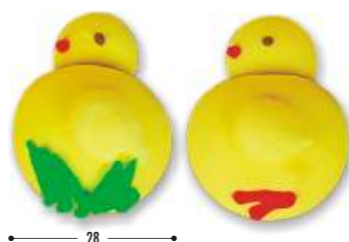

Nowość

2802
Kurczak średni - połówka
50 szt. w opak.

Nowość

2801
Kurczaczek
50 szt. w opak.

Nowość

017/Z
Zajączek
28 szt. w opak.

Nowość

089/M
Marchewka mini
25 szt. w opak.

028/M
Kurczak mini - 3 wzory
30 szt. w opak.

028/B
Kurczak
64 szt. w opak.

028
Kurczak mały
100 szt. w opak.

028/P
Kurczak mały-połówka
100 szt. w opak.

028/A
Kurczak płaski
48 szt. w opak.

041/P
Tabliczka owalna
z dzwonekami
30 szt. w opak.