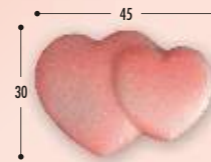

# DEKORACJE WALENTYNKOWE

**Konfetti – serca czerwone**  
5008 – 1000g  
5008/A – 200g  
5008/B – 80g

**Konfetti – serca mix kolorów**  
5009 – 1000g  
5009/A – 200g  
5009/B – 80g

**3701**  
**Serca perłowe**  
30 szt. w opak.

**3702**  
**Serca czerwone**  
30 szt. w opak.

**3703**  
**Dwa serca perłowe**  
30 szt. w opak.

**3704**  
**Dwa serca czerwone**  
30 szt. w opak.

**3705**  
**Serca z kokardą perłowe**  
40 szt. w opak.

**Czerwone serca - miękkie**  
– 4 szt. duże  
– 32 szt. małe  
w opakowaniu

3707

**Usta czerwone**  
30 szt. w opak.

1708

**Miś z serduszkim**  
6 szt. w opak.