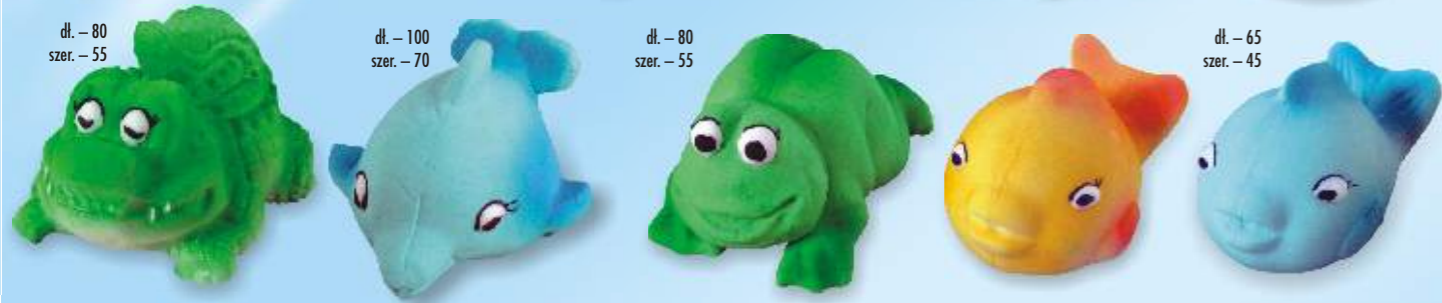

Figurki bajkowe – kot
mix kolorów
15 szt. w opak.

017/M

Figurki bajkowe – smok
mix kolorów
15 szt. w opak.

25241
Stojak do muffinek
1 szt. w opak.

25298

Papilotki do muffinek
75 szt. w opak.

25299

Papilotki i chorągiewki do muffinek
24 szt. + 24 szt. w opak.

1710

Miś z króliczkiem
6 szt. w opak.

1711

Psia rodzina
1 szt. w opak.

1712

Psi zestaw
kości i ślady psich łap
– 2 szt. kości
– 2 szt. śladów
6 zestawów w opakowaniu zbiorczym

dt. – 70
szer. – 45

dt. – 60
szer. – 70

dt. – 80
szer. – 55

dt. – 100
szer. – 70

dt. – 80
szer. – 55

dt. – 65
szer. – 45

018/A

Figurka duża

hipopotam, kaczką, krokodyl, delfin, żaba, ryba, mors lub mix wzorów
10 szt. w opak.

dt. – 80
szer. – 75