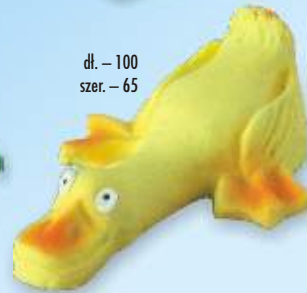

082
Zestaw dla dzieci – konik
3 choinki, 3 grzybki

wys. – 45
szer. – 35

wys. – 60
szer. – 55

wys. – 65
szer. – 55

dl. – 75
szer. – 60

dl. – 30
szer. – 60

dl. – 100
szer. – 65

dl. – 90
szer. – 40