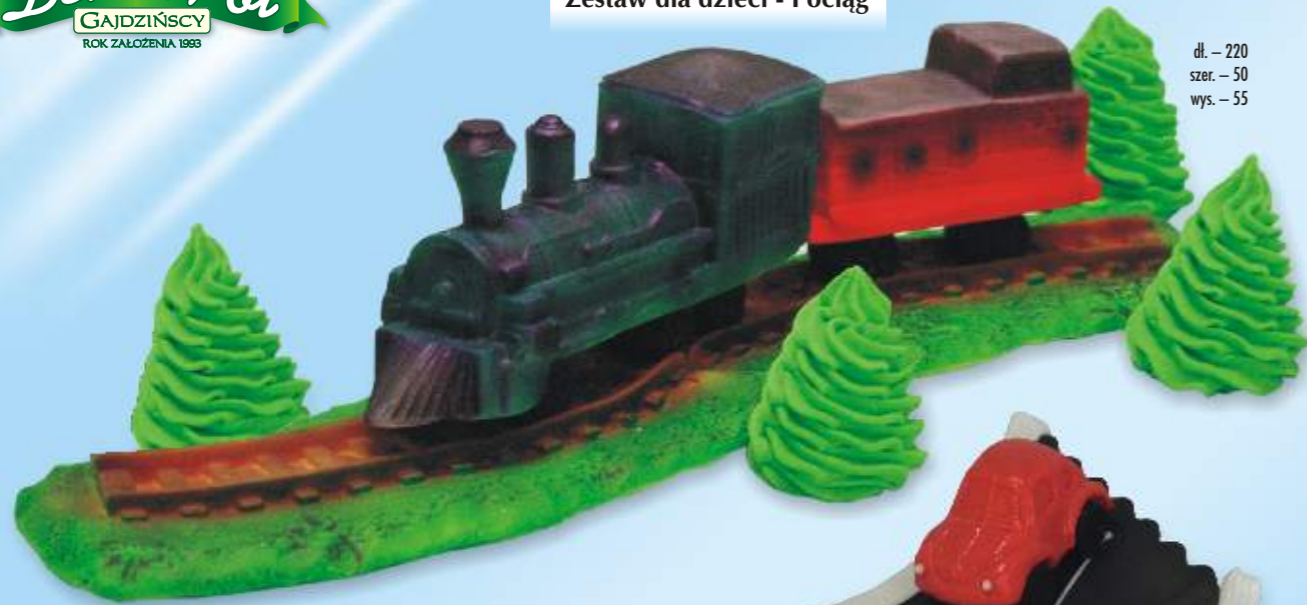

2

3

30520

Zestaw Kubuś Puchatek
1 zestaw w opak.
plastik

65

082/B

Zestaw dla dzieci - Pociąg

dl. - 220
szer. - 50
wys. - 55